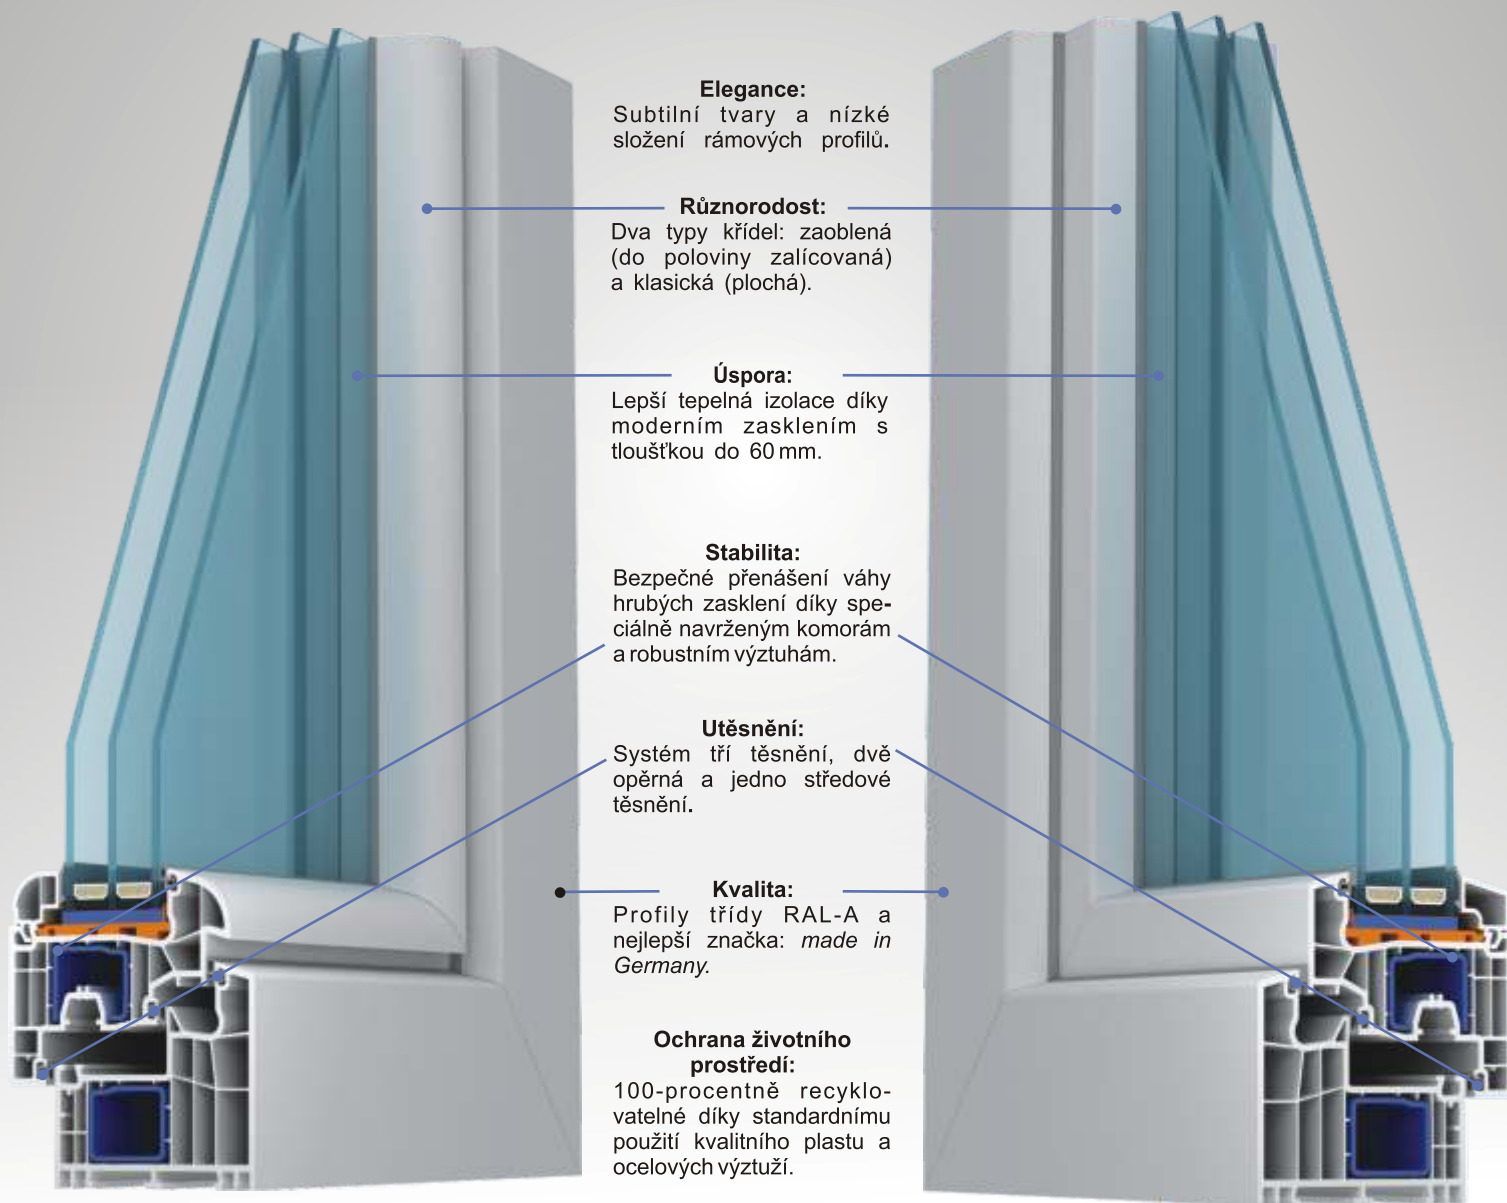

Okno budoucnosti

bluEvolution 92

bE System bluEvolution: 92

© EIN SYSTEM DER SALAMANDER INDUSTRIE /// PRODUKTE Mehr Infos unter www.sip-windows.com

Perfekcionismus made in Germany

Ochrana klimatu, energetická efektivita, ochrana životního prostředí

Nová generace oken bluEvolution je ideální kombinací inovativní techniky a konvenční technologie. Široké profily (92 mm) zajišťují mimořádně dobrou tepelnou izolaci a nejvyšší energetickou účinnost. Nízké profily rámu a křídla navíc umožňují lepší prosvětlení místností. Kromě lesklých profilů intenzivní bílé barvy jsou okna bluEvolution dodávána i v široké paletě hladkých barevných odstínů a imitaci dřeva (včetně ušlechtilého dřeva) stejně tak v jednostranných, jakož i oboustranných renolitových fóliích.

Rozsah použití:

Plastová okna uvnitř vyztužená ocelovými profily, bílá a barevná, bez formálních a funkčních omezení.

Technické údaje:

$U_i = 1,0 \text{ Wm}^2/\text{K}$ při použití standardních ocelových výztuhí nebo $U_i = 0,9 \text{ Wm}^2/\text{K}$ při použití tepelných výztuhí (ocelových s tepelnou přeložkou).